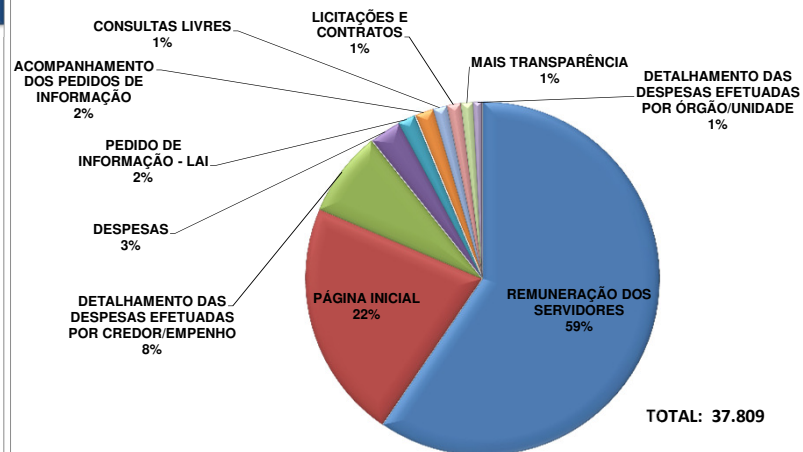

### PEDIDOS DE ACESSO À INFORMAÇÃO Acumulado 2017

TOTAL: 63

\*Apuração de janeiro e fevereiro

### ÓRGÃOS MAIS DEMANDADOS - Acumulado 2017

\*Apuração de janeiro e fevereiro

### ACESSOS AO PORTAL DA TRANSPARÊNCIA Acumulado 2017

Total de acessos: 19.781  
Total de páginas consultadas: 89.792

### DEZ PÁGINAS MAIS VISUALIZADAS EM FEVEREIRO

TOTAL: 37.809