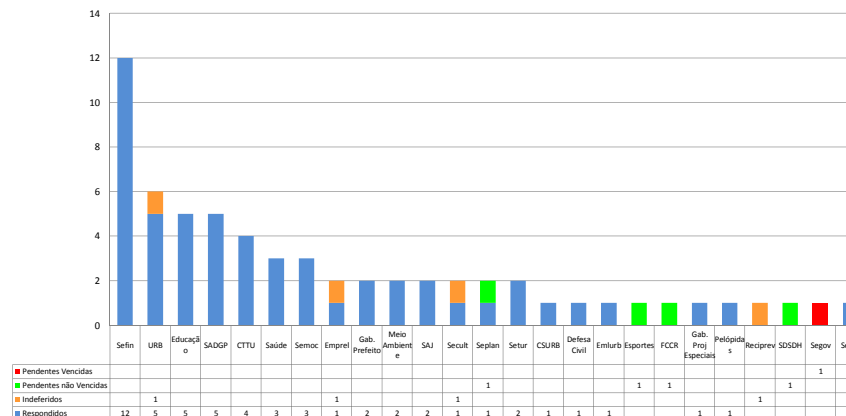

### PEDIDOS DE ACESSO À INFORMAÇÃO Acumulado 2017

TOTAL: 63

\*Apuração de janeiro e fevereiro

### ÓRGÃOS MAIS DEMANDADOS - Acumulado 2017

\*Apuração de janeiro e fevereiro

### ACESSOS AO PORTAL DA TRANSPARÊNCIA Acumulado 2017

Total de acessos: 19.781  
Total de páginas consultadas: 89.792