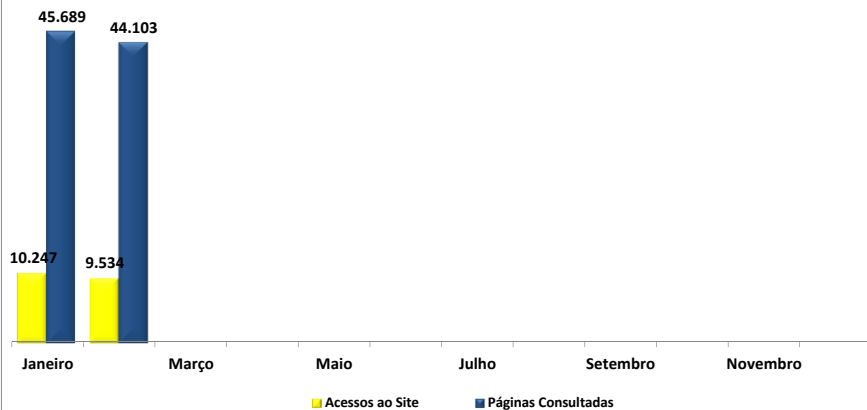

### PEDIDOS DE ACESSO À INFORMAÇÃO Acumulado 2017

TOTAL: 63

\*Apuração de janeiro e fevereiro

### ÓRGÃOS MAIS DEMANDADOS - Acumulado 2017

\*Apuração de janeiro e fevereiro

### ACESSOS AO PORTAL DA TRANSPARÊNCIA Acumulado 2017

Total de acessos: 19.781  
Total de páginas consultadas: 89.792